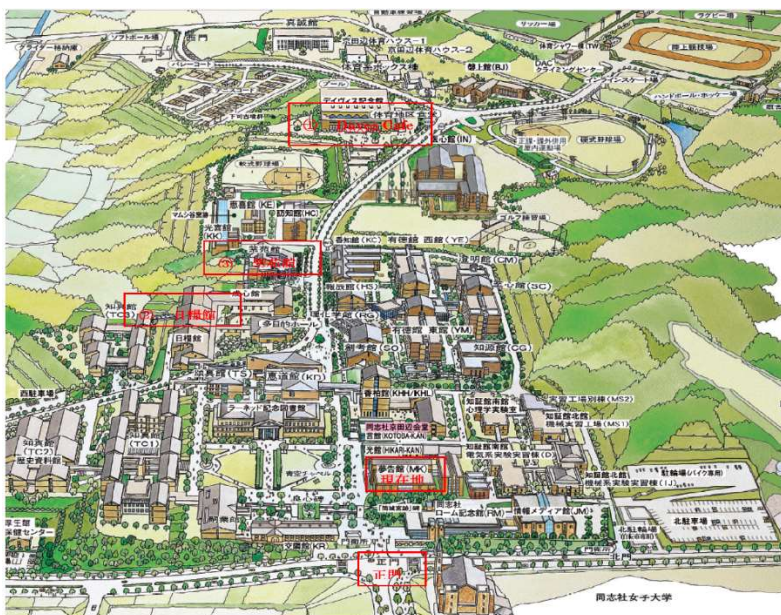

同志社大学京田辺キャンパス周辺レストラン・コンビニ案内図

大学構内では、添付地図に示す赤の①～④食堂・レストランが営業しています。6/9（土）と6/10（日）の営業時間は異なるのでご注意ください。また、6/10（日）になると大学構内の大多数の店舗は閉まるため、校外の情報もご参考ください。

大学構内

- ① 紫苑館食堂（6/9（土）のみ 11:00~19:00）
- ② 日糧館食堂・レストラン街（6/9（土）のみ 11:00~14:00）
日糧館コンビニ（6/9（土） 9:30~16:00、6/10（日） 11:30~14:00）
- ③ Davis Café（6/9（土） 11:30~19:00、6/10（日） 11:00~15:00）

校外

- ① ココス 京田辺店（6/9（土） 10（日）ともに 10:00~24:00）
- ② ローソン 同志社前店（ココスの京田辺店の隣）